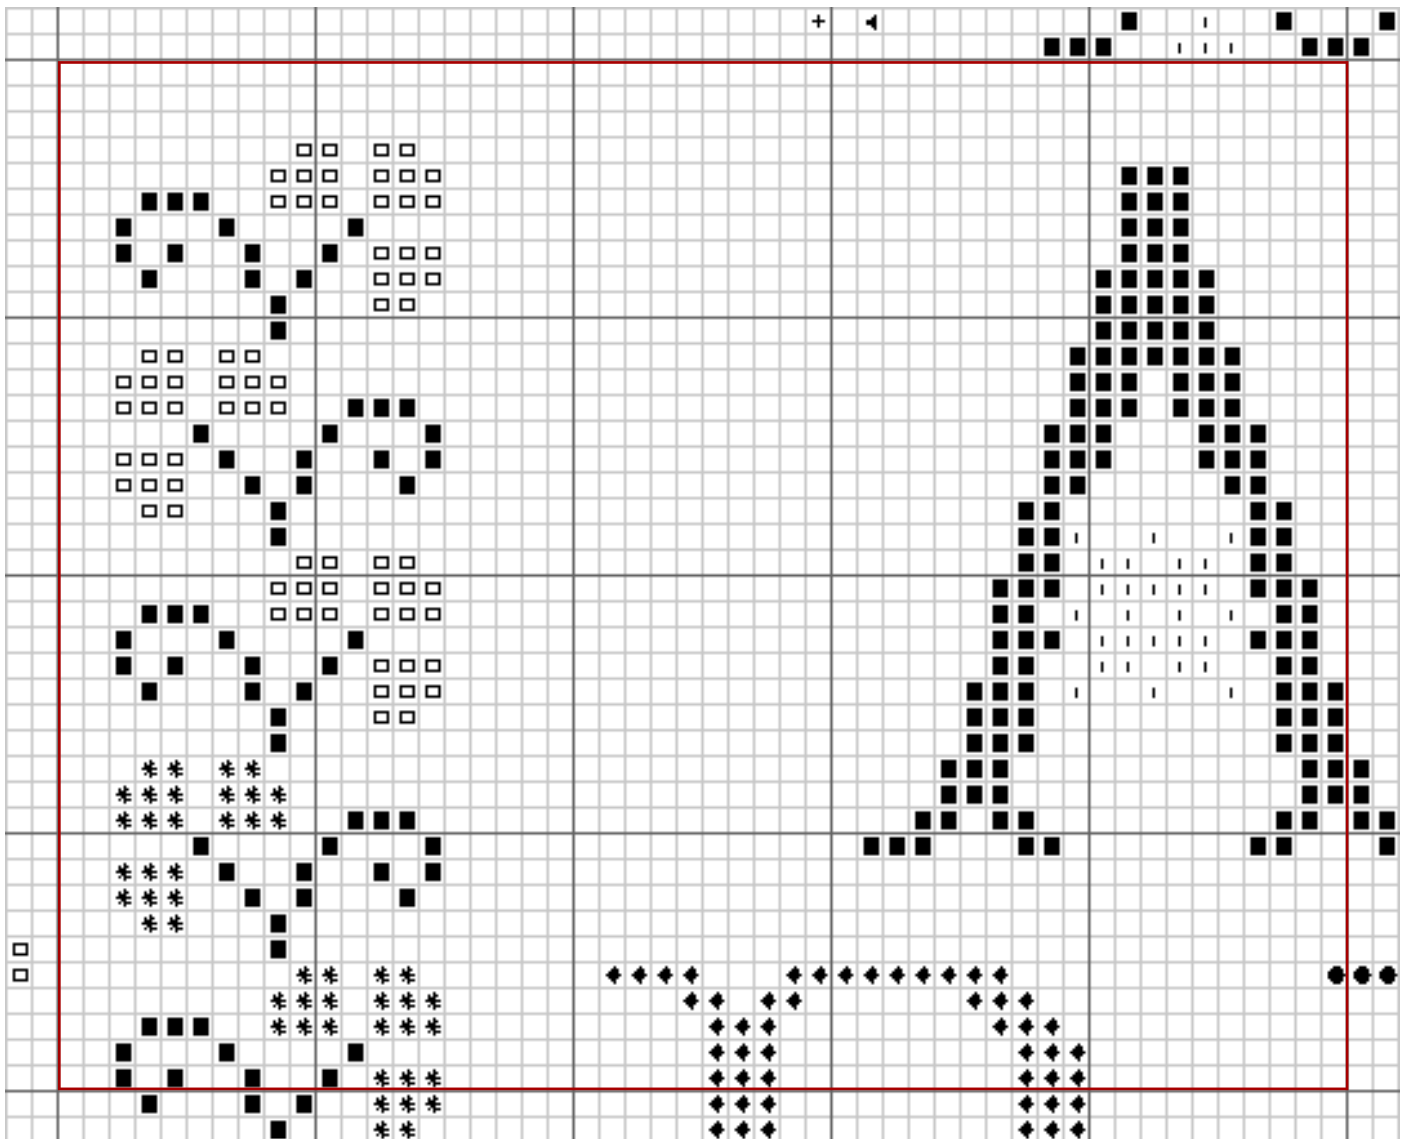

Marquoir du Jardin - The garden marquoir

Alice and Co

Lundi 8 juin 2009

- DMC 165
- ▲ DMC 166
- DMC 580
- ◀ DMC 581
- ◻ DMC 3685
- + DMC 3687
- = DMC 3688
- 1 DMC 3689
- * DMC 3803
- ◆ DMC 3819