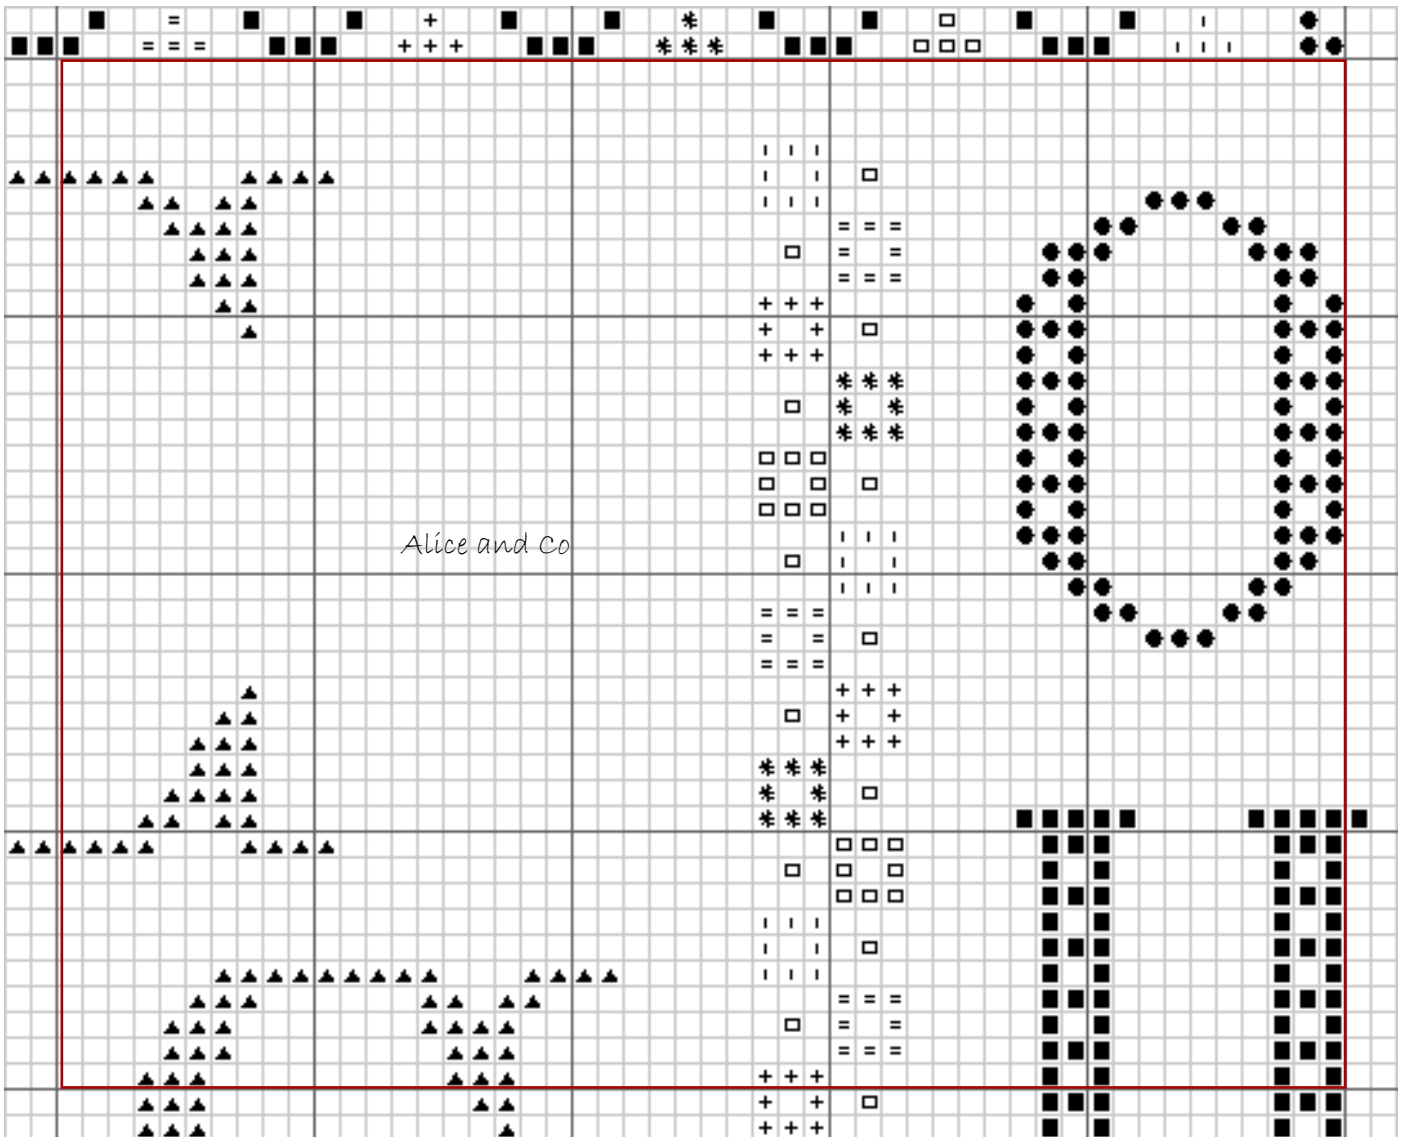

Marquoir du Jardin - The garden marquoir

Lundi 22 juin 2009

- DMC 165
- ▲ 166
- 580
- ◀ 581
- 3685
- + 3687
- = 3688
- 1 3689
- * 3803
- ◆ 3819