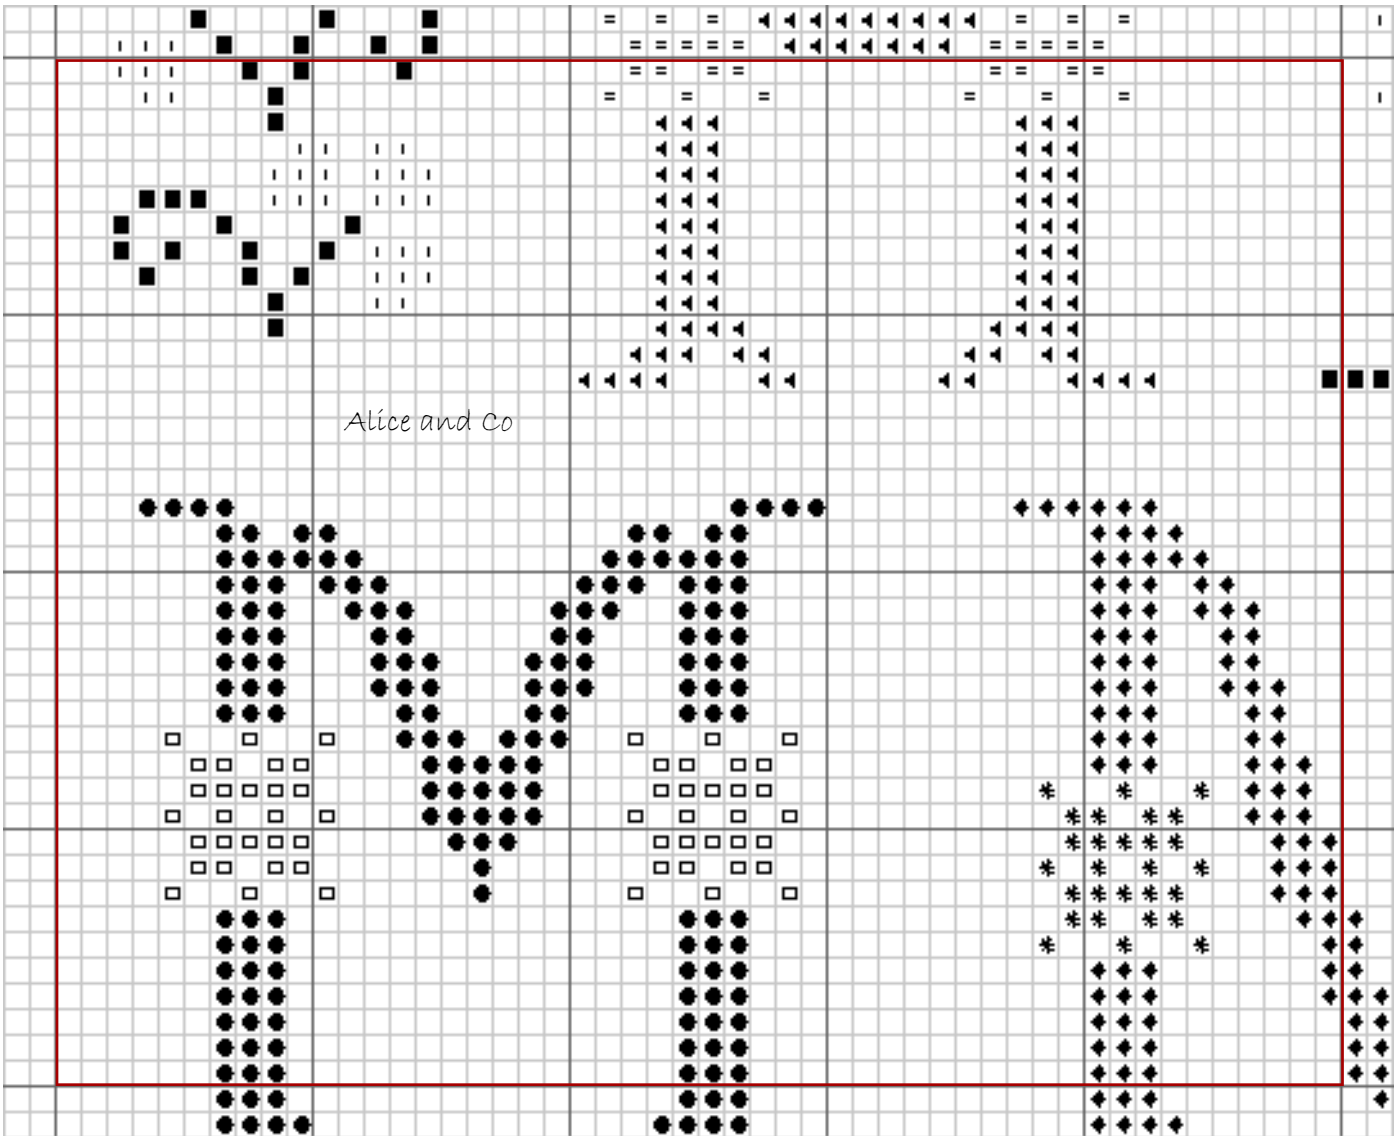

# Marquoir du Jardin - The garden marquoir

Lundi 17 août 2009

- DMC 165
- ▲ DMC 166
- DMC 580
- ◀ DMC 581
- DMC 3685
- + DMC 3687
- = DMC 3688
- 1 DMC 3689
- \* DMC 3803
- ◆ DMC 3819